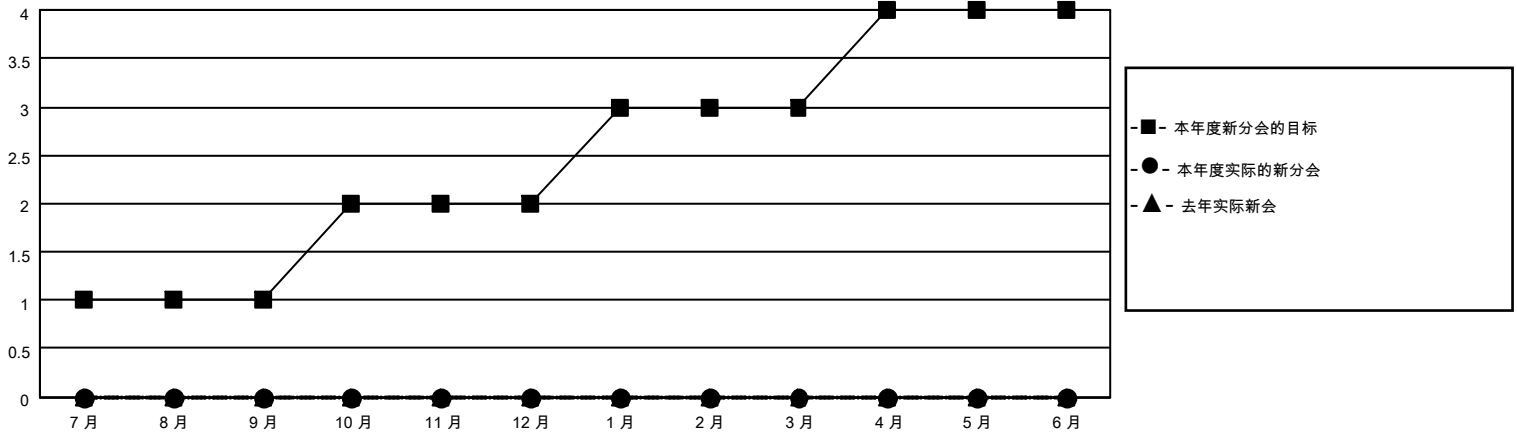

MONTHLY MEMBERSHIP PROGRESS REPORT

地点 CHINA

District 380

Results as of: 9/30/2021

分会			
成果 2021-2022			
季	新分会目标	新会	会员流失的分会
7月/8月/9月	1	0	1
10月/11月/12月	1	0	0
1月/2月/3月	1	0	0
4月/5月/6月	1	0	0

位会员@每位须缴			
成果 2021-2022			
季	会员净增长目标	实际会员增长数	实际退会会员 (包括转会)
7月/8月/9月	1	52	17
10月/11月/12月	1	0	0
1月/2月/3月	1	0	0
4月/5月/6月	1	0	0

目标与实际新会累积

目标和实际会员累积

已取消的分会: 1	9 CLUBS OF 141 增添1位或以上的 新会员	<b style="text-align: center;">性别分布 男 2,152 (61.19%) 女 1,365 (38.81%) NON BINARY 0 (0.00%) PREFER NOT TO ANSWER 0 (0.00%)
放弃的会员 过世 0 分会已取消 1 其他 16 总计 17	点击这里取得累计会员数据	总计家庭单位会员数 168 支付减半会费的家庭会员 85