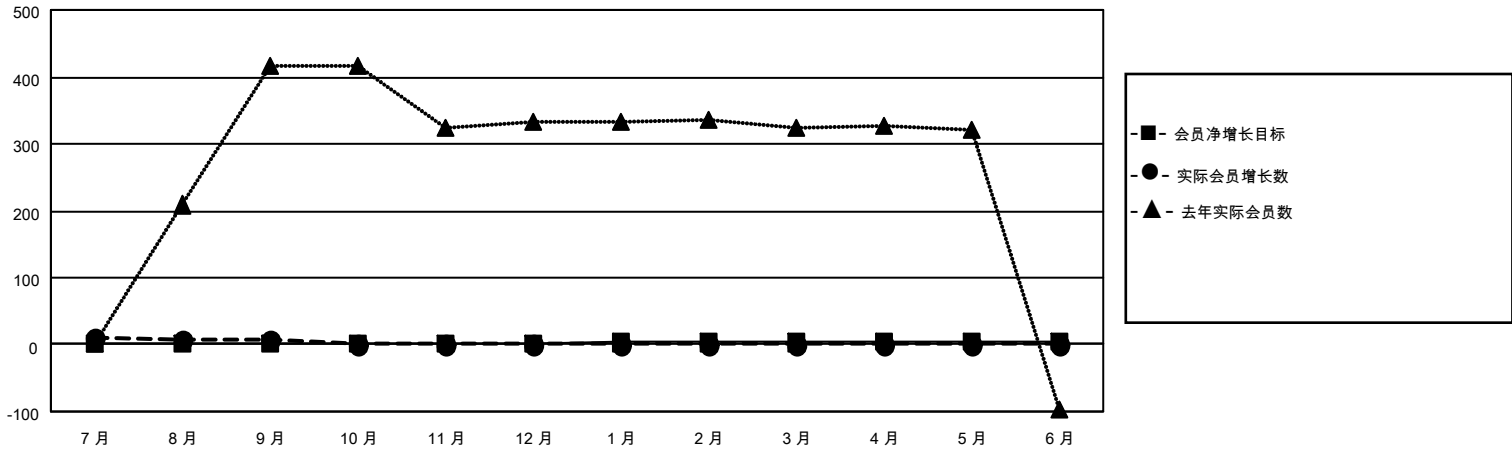

MONTHLY MEMBERSHIP PROGRESS REPORT

地点 CHINA

District 380

Results as of: 9/30/2021

分会			
成果 2021-2022			
季	新分会目标	新会	会员流失的分会
7月/8月/9月	1	0	1
10月/11月/12月	1	0	0
1月/2月/3月	1	0	0
4月/5月/6月	1	0	0

位会员@每位须缴			
成果 2021-2022			
季	会员净增长目标	实际会员增长数	实际退会会员 (包括转会)
7月/8月/9月	1	52	17
10月/11月/12月	1	0	0
1月/2月/3月	1	0	0
4月/5月/6月	1	0	0

目标与实际新会累积

目标和实际会员累积

已取消的分会: 1	9 CLUBS OF 141 增添1位或以上的 新会员	<b style="text-align: center;">性别分布 男 2,152 (61.19%) 女 1,365 (38.81%) NON BINARY 0 (0.00%) PREFER NOT TO ANSWER 0 (0.00%)
放弃的会员 过世 0 分会已取消 1 其他 16 总计 17	点击这里取得累计会员数据	总计家庭单位会员数 168 支付减半会费的家庭会员 85